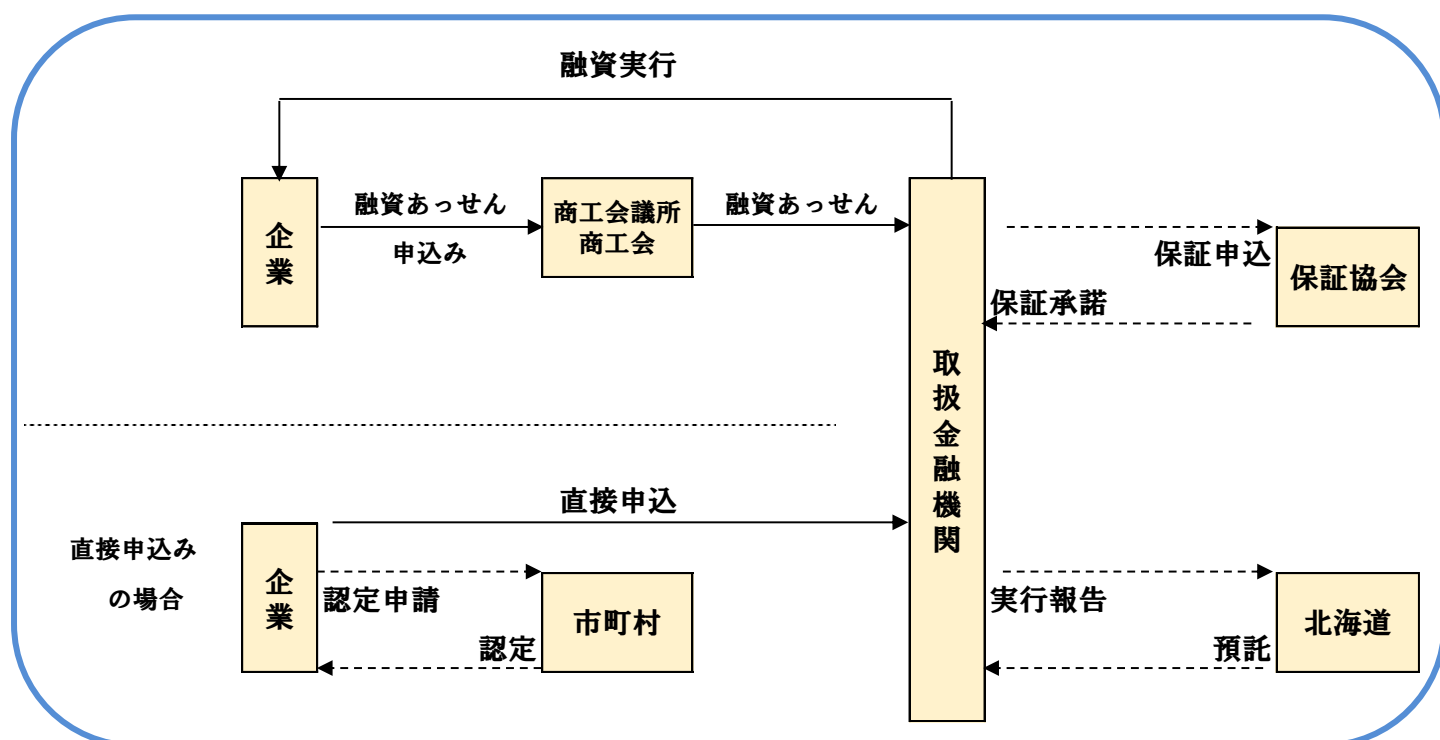

ALPS 処理水の海洋放出により影響を受けた 中小企業向けの融資制度などのごあんない

道では、ALPS 処理水の海洋放出により経営に影響を受けている中小企業者等の皆様の経営安定を図るための融資制度を次のとおりご用意しているとともに、関連中小企業者等の皆様からの相談に対応するため、「ALPS 処理水海洋放出関連中小企業等経営・金融相談室」を設置しています。

1. 融資までの流れ

道庁が融資審査を行い直貸する方式ではなく、取扱金融機関が融資審査を行い、融資を実行します。
(なお、保証を付する場合は信用保証協会による保証審査が別途あります。)

2. ALPS 処理水海洋放出関連中小企業等経営・金融相談室について

影響を受ける関連中小企業者等の皆様からの経営・金融の相談に応じていますので、お気軽にご相談ください。※相談受付時間は、平日の 8:45~17:30 となります。

道庁（経済部地域経済局中小企業課）

TEL 011-204-53416（金融に関する相談） TEL011-204-5331（経営に関する相談）

振興局商工労働観光課

渡島総合振興局商工労働観光課 TEL 0138-47-9459

【ご相談・お問合せ】森商工会議所・中小企業相談所 相談課
TEL 01374-2-2432